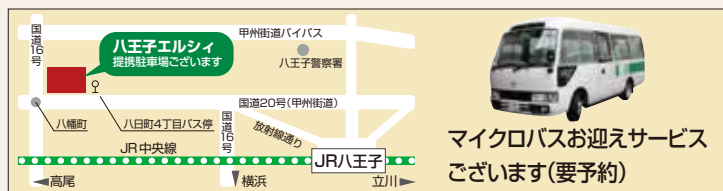

## 組み合わせ例

お子様(幼児・児童)向け 保護者(大人)向け 金額(税別)

卓盛料理(AまたはB) ソフトドリンク飲み放題 + お子様と保護者で共通 = お子様1名 保護者1名 あわせて **5,800円**

映像・音響の無料レンタル!

●DVDプレーヤー ●プロジェクター  
●スクリーン(100インチ)  
※先着順となっております

お子様プレート ソフトドリンク飲み放題 + 卓盛料理(CまたはD) ソフトドリンク飲み放題 = お子様1名 保護者1名 あわせて **5,800円**

カラオケ・マイク・ステージ  
無料レンタル!

※記載した料金は、サービス料・設備料が含まれております。消費税は別途となります。 ※写真はイメージです ※特別プランにつきポイント還元はございません。

ご予約・ご相談  
Tel.042-623-2111  
Fax.042-624-7341  
<http://www.hachiojielly.co.jp>  
八王子エルシィ 検索  
※「八王子エルシィ」でも検索できます