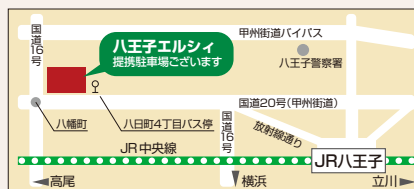

※当日お渡し可

1,000円(税別)~

※記載した料金は、サービス料・設備料が含まれております。消費税は別途となります。 ※写真はイメージです。 ※特別プランにつきポイント還元はございません。

マイクロバスお迎えサービス
ございます(要予約)

ご予約・ご相談
Tel.042-623-2111

Fax.042-624-7341

<http://www.hachiojielly.co.jp>

八王子エルシィ

※「八王子エルシィ」でも検索できます

ELLY

八王子エルシィ
八王子市八日町6-7

国道16号と国道20号交差点、旧小杉会館