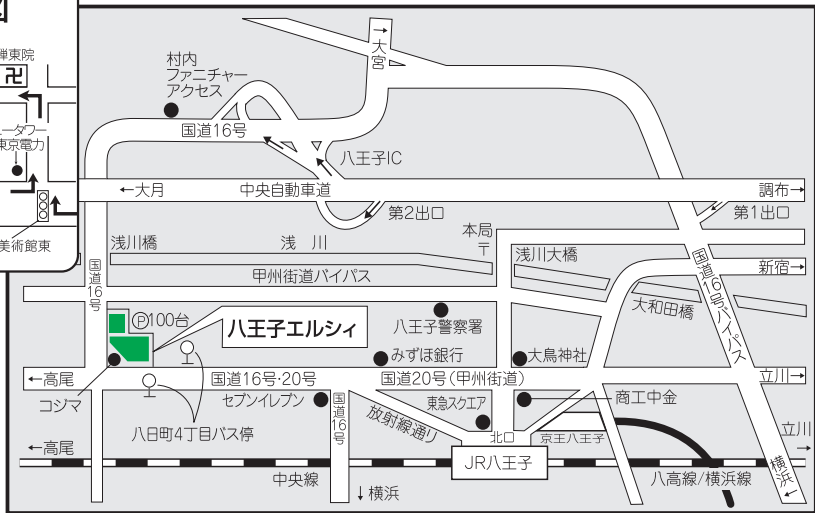

付 近 図

※お車でお越しのお客様は
国道16号を八王子インター
方面より左折にて駐
車場をご利用下さい。

hachioji
ELCY
.co.jp
八王子エルシィ

- 中央線八王子駅北口下車(バス5分・⑨⑩番バス乗場) 徒歩12~15分
京王線京王八王子駅下車(バス7分・①②番バス乗場) 徒歩18分
八日町4丁目バス停前下車
- お車でお越しのお客様は中央高速八王子インターより7分
- 〒192-0071 東京都八王子市八日町6-7 TEL 042-623-2111
http://www.hachiojiellcy.co.jp FAX 042-624-7341