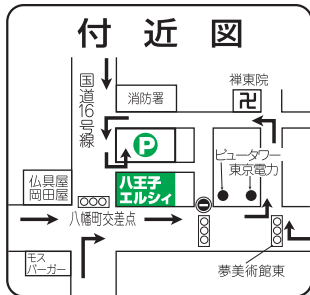

付 近 図

※お車でお越しのお客様は
国道16号を八王子インター
方面より左折にて駐
車場をご利用下さい。

hachioji
ELCY
.co.jp
八王子エルシィ

- 中央線八王子駅北口下車(バス5分・⑨⑩番バス乗場) 徒歩12~15分
京王線京王八王子駅下車(バス7分・①②番バス乗場) 徒歩18分
八日町4丁目バス停前下車
- お車でお越しのお客様は中央高速八王子インターより7分
- 〒192-0071 東京都八王子市八日町6-7 TEL 042-623-2111
http://www.hachiojiellcy.co.jp FAX 042-624-7341