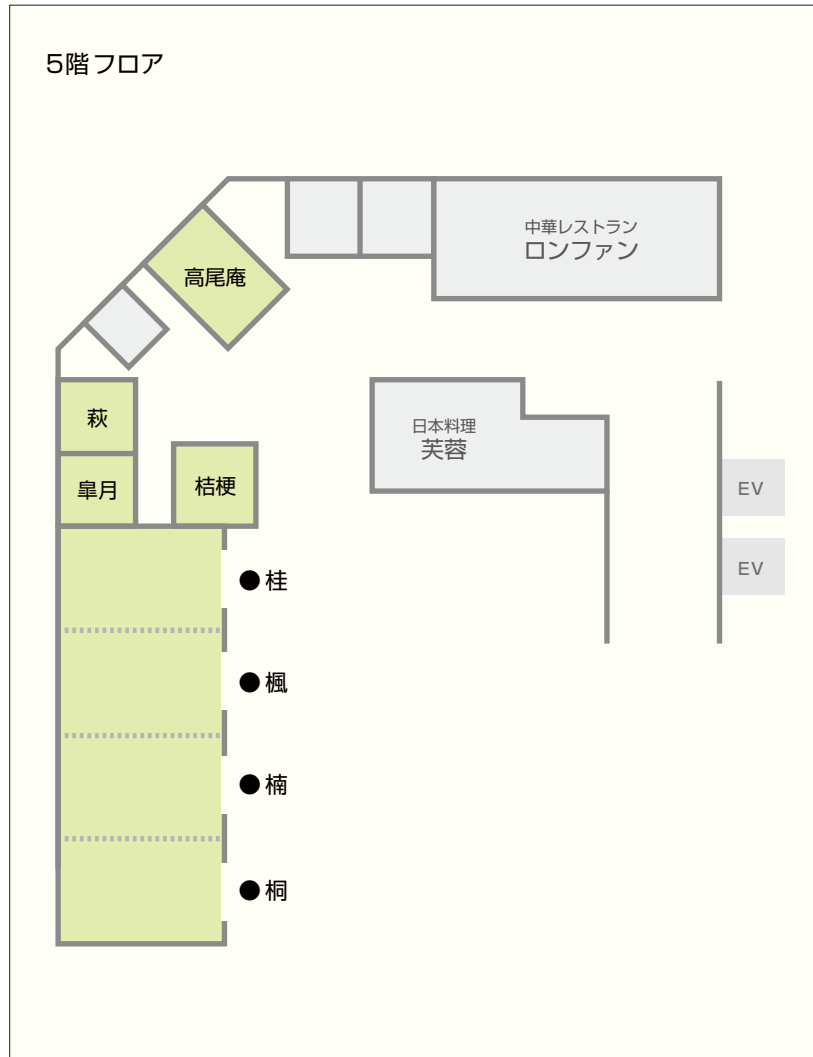

5階フロアマップ

ご利用人数や目的に合わせて、最適な会場をセッティングいたします。
広さはもちろん、会の雰囲気に合わせてスタイルをご提案いたします。

■ 面積とご利用可能人数

	面積	着席		面積	着席	
5階	桂/楓/楠	28m ² (17畳)	20名	梶月	10m ² (6畳)	4名
	桐	35m ² (21畳)	20名	萩	10m ² (6畳)	6名
	桂楓	56m ² (34畳)	40名	桔梗	13m ² (8畳)	6名
	楠桐	63m ² (38畳)	40名	高尾庵	17m ² (10畳)	10名
	桂楓楠桐	119m ² (72畳)	80名	萩梶月	20m ² (12畳)	12名

ハ王子エルシィ
駐車場完備 100台

甲州街道バイパス
八王子警察署

八幡町
八日町4丁目バス停

JR中央線
JR八王子

国道16号
放射線通り

国道20号(甲州街道)

高尾
横浜

マイクロバスお迎えサービス
ございます(要予約)