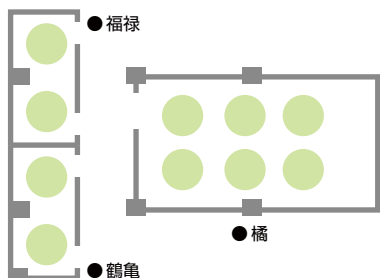

## 3・4階フロアマップ

ご利用人数や目的に合わせて、最適な会場をセッティングいたします。  
広さはもちろん、テーブルセッティング（円卓・スクエア・オーバルなど）、テーブルクロスカラーなど、会の雰囲気合わせたスタイルをご提案いたします。

3階フロア

4階フロア

	着席	立食buffet	着席buffet	スクールスタイル	シアタースタイル
3階 富士	115m <sup>2</sup> (35坪)	60名	50名	50名	90名
桜	115m <sup>2</sup> (35坪)	60名	50名	40名	80名
桃	115m <sup>2</sup> (35坪)	30名	30名	30名	40名
桜桃	230m <sup>2</sup> (70坪)	80名	80名	70名	—
富士桜桃	347m <sup>2</sup> (105坪)	150名	150名	140名	300名
椿	115m <sup>2</sup> (35坪)	50名	50名	50名	80名
福祿/鶴亀	33m <sup>2</sup> (10坪)	20名	20名	20名	30名
4階 杉	330m <sup>2</sup> (100坪)	150名	120名	110名	300名
椿	165m <sup>2</sup> (50坪)	70名	70名	60名	140名
梅	165m <sup>2</sup> (50坪)	80名	70名	60名	150名
杉椿	495m <sup>2</sup> (150坪)	220名	220名	180名	580名
椿梅	330m <sup>2</sup> (100坪)	170名	170名	150名	—
杉椿梅	660m <sup>2</sup> (200坪)	350名	370名	320名	650名