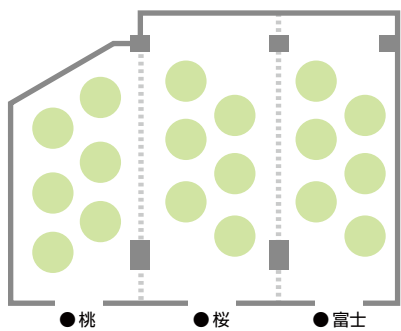

## 3・4階フロアマップ

ご利用人数や目的に合わせて、最適な会場をセッティングいたします。  
広さはもちろん、テーブルセッティング（円卓・スクエア・オーバルなど）、テーブルクロスカラーなど、会の雰囲気合わせたスタイルをご提案いたします。

3階フロア

4階フロア

	着席	立食buffet	着席buffet	スクールスタイル	シアタースタイル
3階 富士	115m <sup>2</sup> (35坪)	60名	50名	50名	90名
桜	115m <sup>2</sup> (35坪)	60名	50名	40名	80名
桃	115m <sup>2</sup> (35坪)	30名	30名	30名	40名
桜桃	230m <sup>2</sup> (70坪)	80名	80名	70名	—
富士桜桃	347m <sup>2</sup> (105坪)	150名	150名	140名	300名
椿	115m <sup>2</sup> (35坪)	50名	50名	50名	80名
福祿/鶴亀	33m <sup>2</sup> (10坪)	20名	20名	20名	30名
4階 杉	330m <sup>2</sup> (100坪)	150名	120名	110名	300名
椿	165m <sup>2</sup> (50坪)	70名	70名	60名	140名
梅	165m <sup>2</sup> (50坪)	80名	70名	60名	150名
杉椿	495m <sup>2</sup> (150坪)	220名	220名	180名	580名
椿梅	330m <sup>2</sup> (100坪)	170名	170名	150名	—
杉椿梅	660m <sup>2</sup> (200坪)	350名	370名	320名	650名