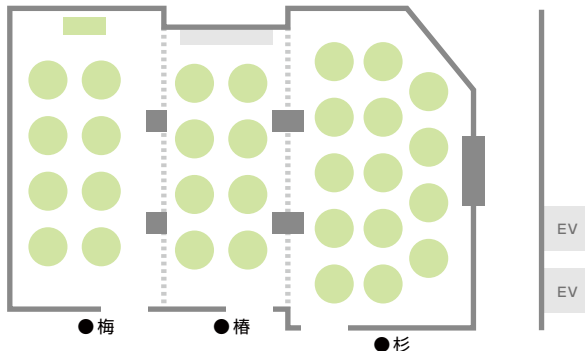

## 3・4階フロアマップ

ご利用人数や目的に合わせて、最適な会場をセッティングいたします。  
広さはもちろん、テーブルセッティング（円卓・スクエア・オーバルなど）、テーブルクロスカラーなど、会の雰囲気合わせたスタイルをご提案いたします。

3階フロア

4階フロア

	着席	立食buffet	着席buffet	スクールスタイル	シアタースタイル
3階 富士	115m <sup>2</sup> (35坪)	60名	50名	50名	90名
桜	115m <sup>2</sup> (35坪)	60名	50名	40名	80名
桃	115m <sup>2</sup> (35坪)	30名	30名	30名	40名
桜桃	230m <sup>2</sup> (70坪)	80名	80名	70名	—
富士桜桃	347m <sup>2</sup> (105坪)	150名	150名	140名	300名
椿	115m <sup>2</sup> (35坪)	50名	50名	50名	80名
福祿/鶴亀	33m <sup>2</sup> (10坪)	20名	20名	20名	30名
4階 杉	330m <sup>2</sup> (100坪)	150名	120名	110名	300名
椿	165m <sup>2</sup> (50坪)	70名	70名	60名	140名
梅	165m <sup>2</sup> (50坪)	80名	70名	60名	150名
杉椿	495m <sup>2</sup> (150坪)	220名	220名	180名	580名
椿梅	330m <sup>2</sup> (100坪)	170名	170名	150名	—
杉椿梅	660m <sup>2</sup> (200坪)	350名	370名	320名	650名